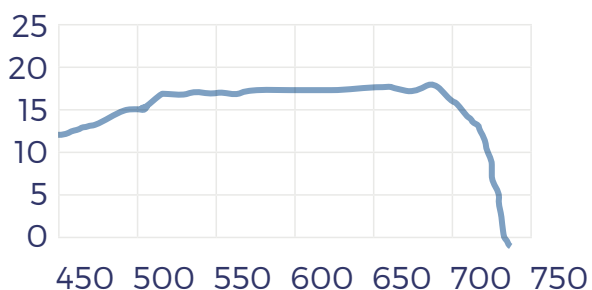

## Ganancia EK BLUE

## TABLA TÉCNICA

REFERENCIA		EK BLUE
Canales		21-48
Frecuencias	MHz	470-694
Ganancia	dBi	17
Relación Delante /atrás	dB	15
Ángulo de apertura horizontal (-3dB)	°	38
Polarización		H/V
Carga al viento	N (130 Km/h)	35