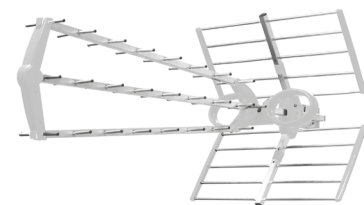

## ANTENAS EXTERIORES UHF EK MINI / EK 70 / EK 70-6 / EK 80 L / EK 100 L

Dipolo compacto y estanco con conector F

Tuercas mariposa de gran tamaño

Tubo central reforzado

Montaje rápido

Filtro LTE (EK 80 L / EK 100 L / EK MINI / EK 70)

REFERENCIA		EK MINI	EK 70	EK 70-6	EK 80 L	EK 100 L
Código		013009	013010	013011	013002	013004
Canales		21-60	21-60	21-60	21-60	21-60
Frecuencias	MHz	470-790	470-790	470-790	470-790	470-790
Ganancia	dBi	12	13	13	15	17
Longitud	mm	455	745	745	780	1070
Relación Delante /atrás	dB	14	15	15	15	20
Ángulo de apertura horizontal (-3dB)	°	42	38	38	38	33
Polarización	dB	H/V				
Carga al viento	N (130 Km/h)	20	35	35	35	110
Embalajes	uds.	6	1	6	6	6

**DIPOLO COMPACTO**

**TUERCAS MARIPOSA**

**EK 70**

**EK 100 L**

**EK 80 L**

**EK MINI**